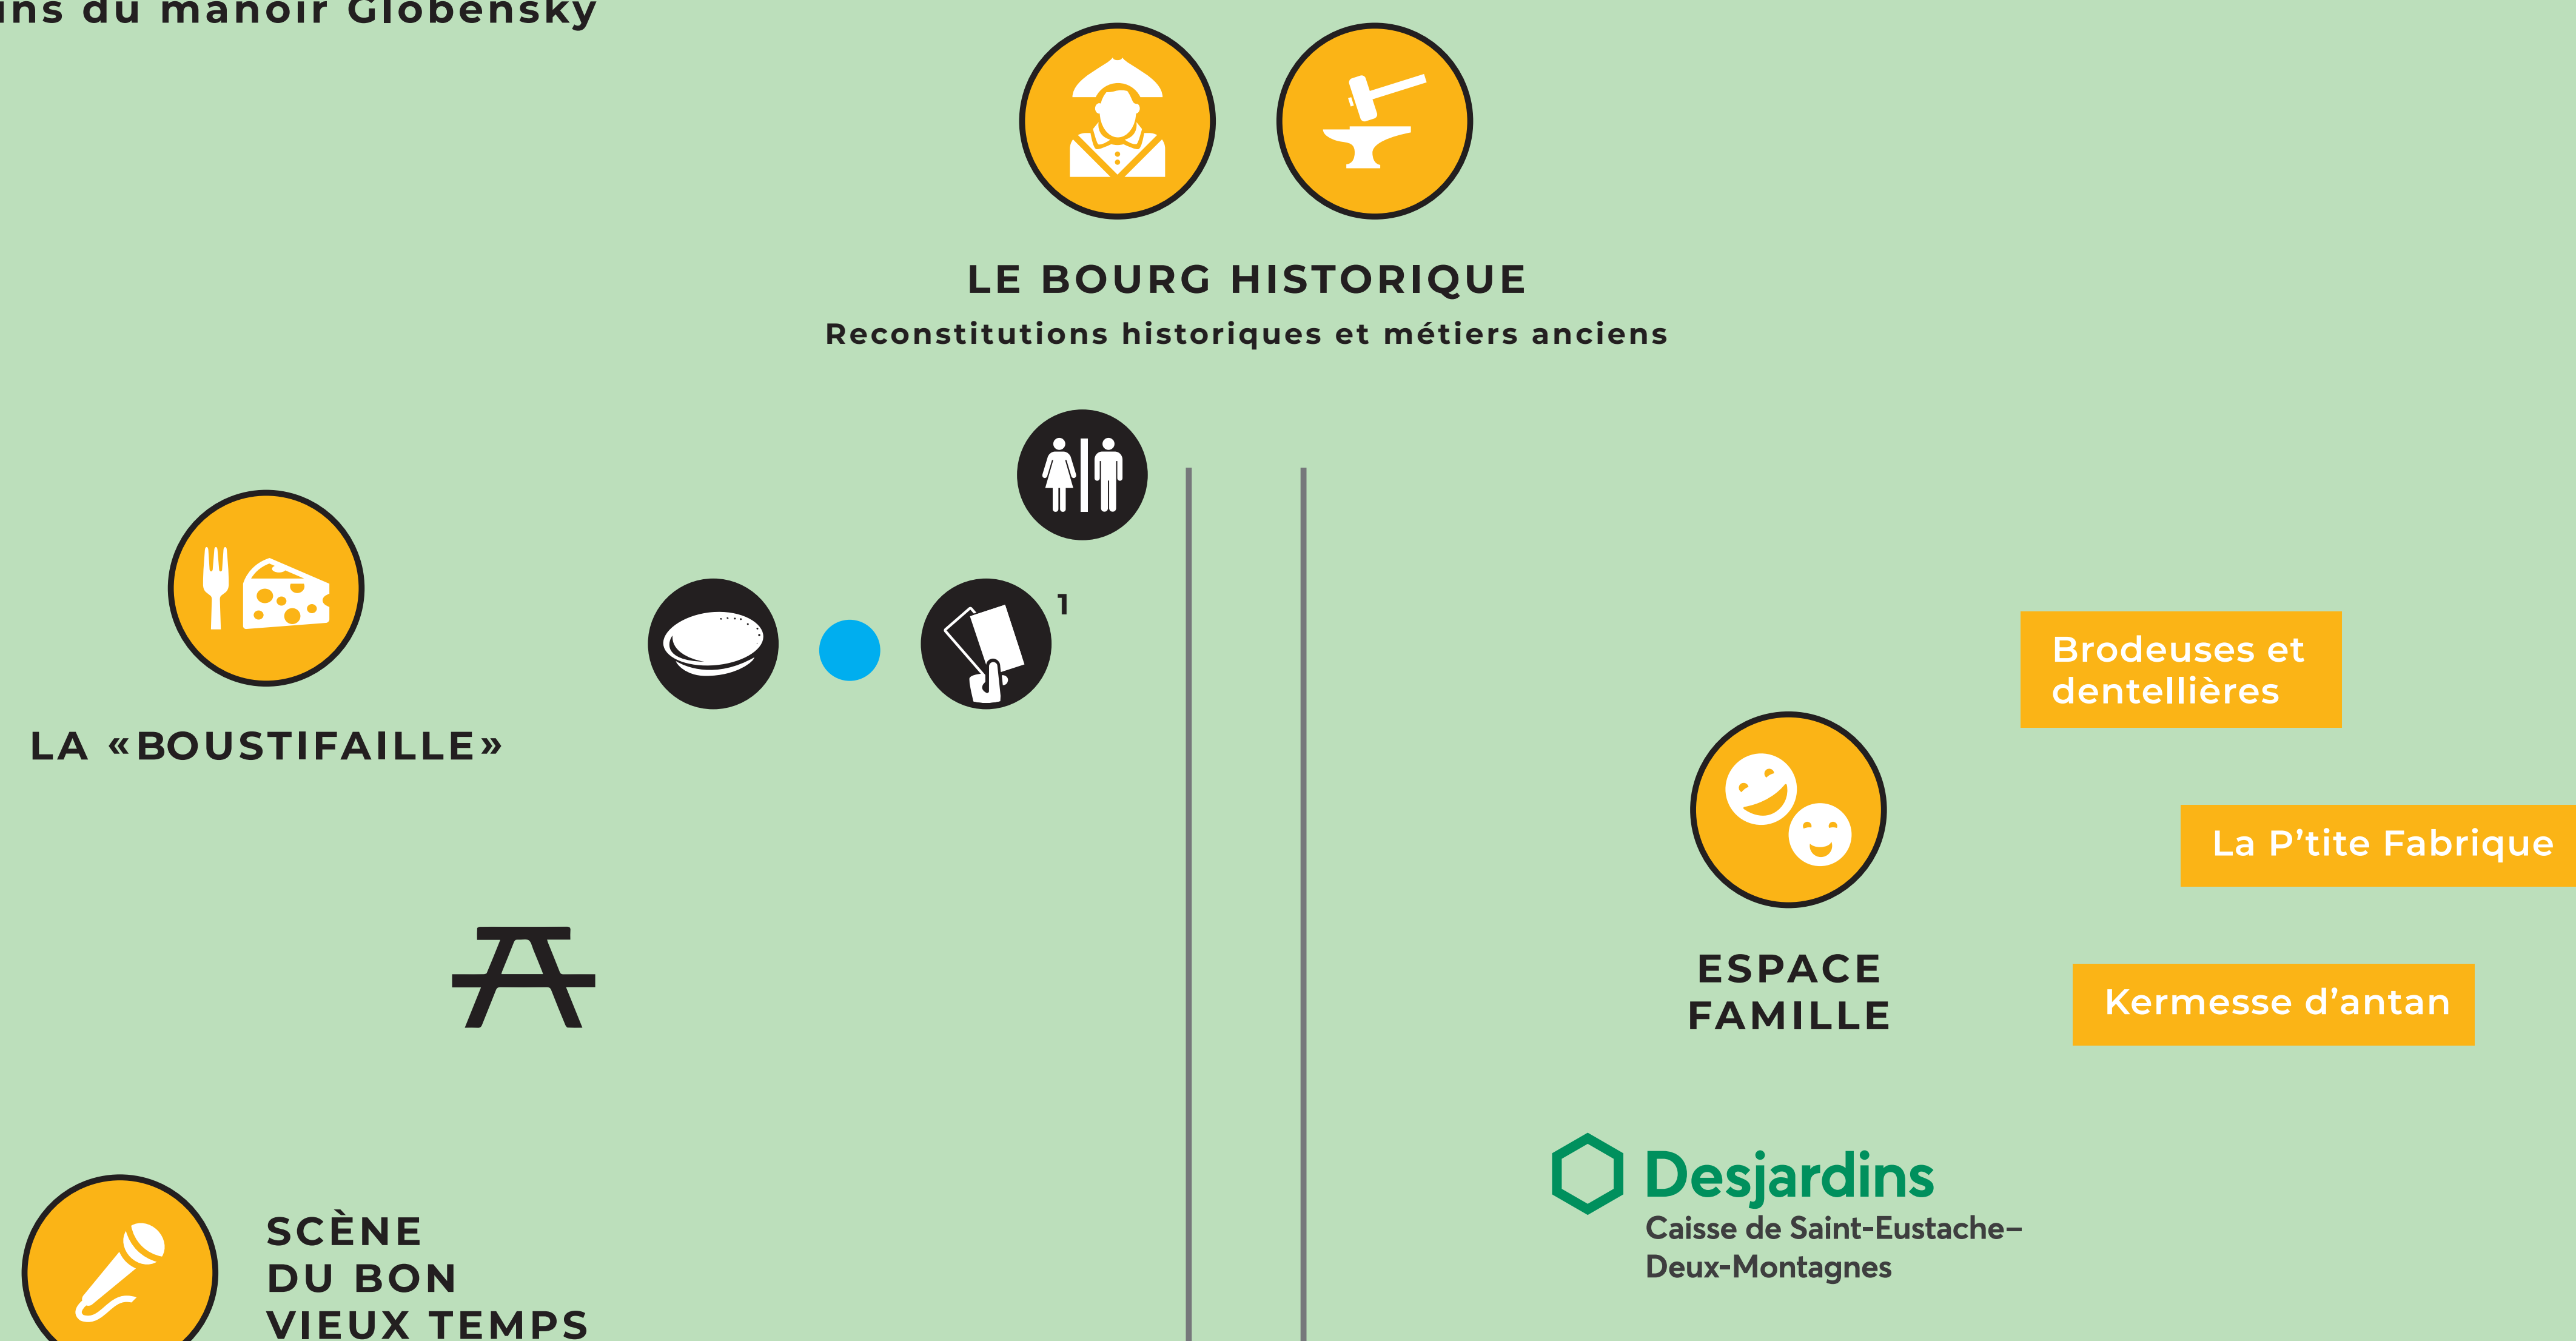

Festival de la galette

PLAN DU SITE

Jardins du manoir Globensky

Rue Saint-Eustache

Plan du site
en ligne

Billetterie

Espace pique-nique

Toilettes

Service de galettes de sarrasin

1 - Galette de sarrasin, boisson, bière
2 - Galette de sarrasin, boisson, bière
3 - Galette de sarrasin, déjeuner, boisson

Halte-allaitement

Boissons

Boutique et départ des
visites du moulin Légaré

Points d'eau pour remplissage
de bouteilles réutilisables et Ecocup